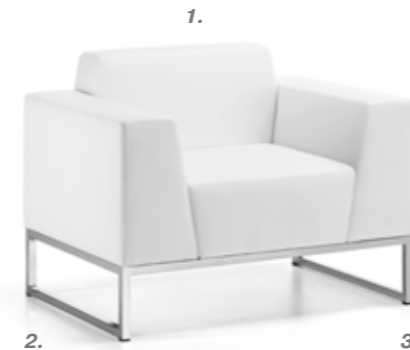

Ample et linéaire, mais aussi simple et élégant, ARTURO se compose de matériaux de qualité qui s'harmonisent avec l'environnement où il sera placé. Disponible dans la version chauffeuse, canapé deux ou trois places, ARTURO nous révèle le secret d'un style basé sur la précision et traduit par la sage utilisation de matériaux de haute qualité, le haut niveau de finitions et l'attention au détail.

Groß und linear aber auch wesentlich und elegant. Dieser Stuhl besteht aus wertvolle Materialien, die den Raum harmonisieren. Arturo, als Sessel vorgeschlagen oder als 2- und 3-Sitzer Sofa, enthüllt das Geheimnis eines Stils welches auf Details konzentriert ist. Das Ergebnis ist nicht nur die geschickte Anwendung der wertvollen Materialien, sondern auch die hochwertige Feinbearbeitungen und die Liebe zum Detail.

Sofa, gepolstert, Holzstruktur, Metallgestell. 1/2/3 Sitz.

versions

Arturo
1 seat

Arturo
2 seats

Arturo
3 seats

Arturo

Arturo

Arturo

Arturo

base

Struttura 1P cromata
1 seat chromed frame structure
Structure 1 place chromée
1 Sitzgestell verchromt

base

Struttura 2P cromata
2 seats chromed frame structure
Structure 2 places chromée
2 Sitzgestell verchromt