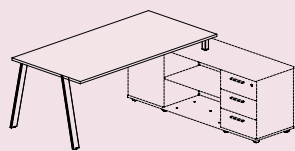

SCRIVANIE SINGOLE
DESKS | BUREAUX

□ **POSTAZIONE SINGOLA**
Single workstation |
Poste de travail unique

L 60/80/100/120/140/160/180/200
P 80/100 - H 74

□ **POSTAZIONE DOPPIA**
Double workstation |
Double poste de travail

L 120/160/200/240/280/320/360/400
P 80/100 - H 74

□ **POSTAZIONE AGGIUNTIVA**
Additional work station | Poste de
travail supplémentaire

L 60/80/100/120/140/160/180/200
P 80/100 - H 74

□ **POSTAZIONE SINGOLA CON CONTENITORE DI SUPPORTO**
Single workstation with support container |
Poste de travail unique avec conteneur de support