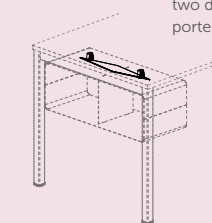

H 20 - 3
fissaggio per scrivania condivisa su colonne
fixing for shared desk on columns | fixation pour
pupitre partagé sur colonnes

L 3 - P 3
fissaggio per contenitore appeso
fixing for hanging container | fixation pour
conteneur suspendu