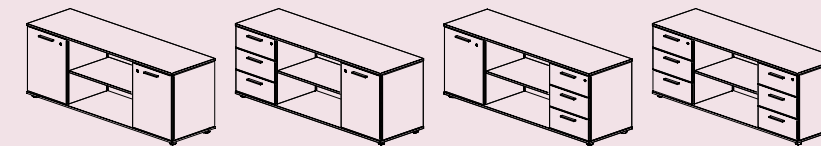

ABACO CONTENITORI | ABACUS OF CONTAINERS | ABAQUE DE CONTENEURS

CONTENITORI E CASSETTIERE CONTAINERS AND DRAWERS | CONTENEURS ET TIROIRS

CONTENITORI A SUPPORTO SCRIVANIA Desk support containers | Conteneurs de support de bureau

L 150 - P 45
H 57