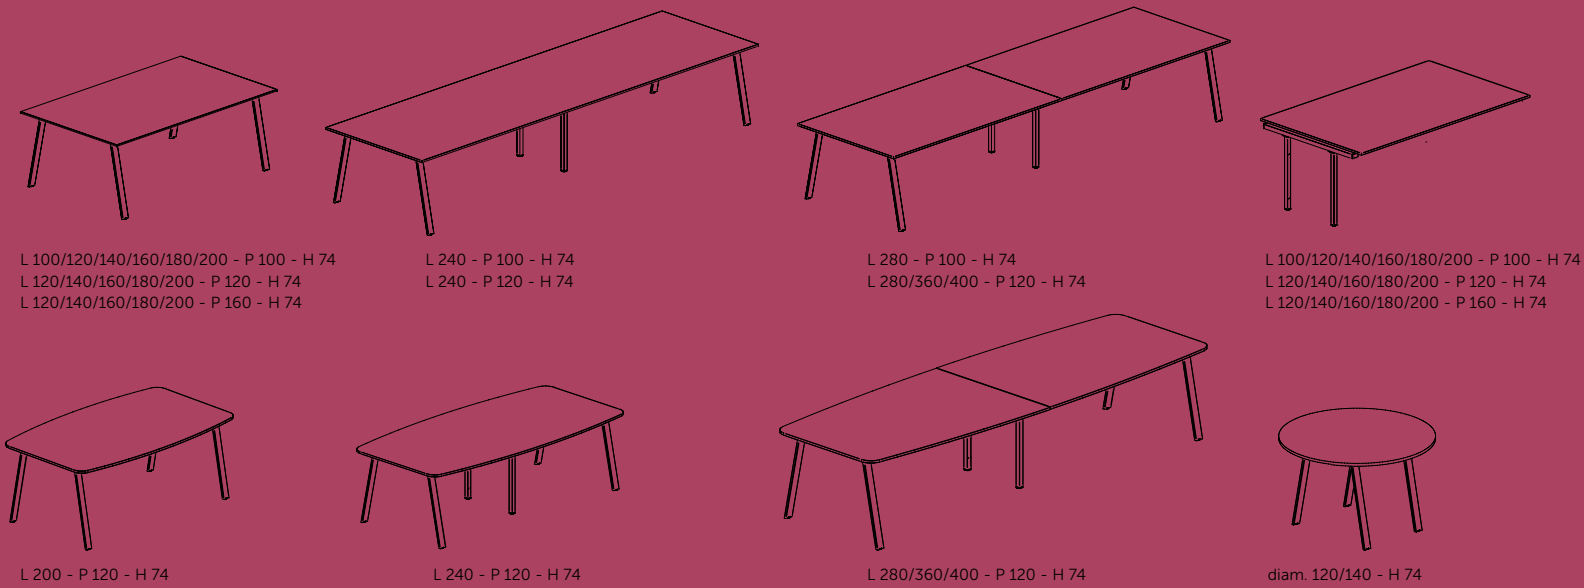

ABACO PIANI RIUNIONE | ABACUS OF THE MEETING TABLES | ABAQUE DES TABLES DE RÉUNION

DISPONIBILE ANCHE CON ANGOLI RAGGIATI
ALSO AVAILABLE WITH SPOKED CORNERS
AUSSI DISPONIBLE AVEC COINS ARRONDIE

TAVOLI RIUNIONE CONFERENCE TABLE | TABLES DE REUNIONS

L 100/120/140/160/180/200 - P 100 - H 74
L 120/140/160/180/200 - P 120 - H 74
L 120/140/160/180/200 - P 160 - H 74

L 240 - P 100 - H 74
L 240 - P 120 - H 74

L 280 - P 100 - H 74
L 280/360/400 - P 120 - H 74

L 100/120/140/160/180/200 - P 100 - H 74
L 120/140/160/180/200 - P 120 - H 74
L 120/140/160/180/200 - P 160 - H 74

L 200 - P 120 - H 74

L 240 - P 120 - H 74

L 280/360/400 - P 120 - H 74

diam. 120/140 - H 74

ELETTRIFICAZIONE PER TAVOLI RIUNIONE ELECTRIFICATION FOR CONFERENCE TABLE | ELECTRIFICATION POUR TABLES DE REUNIONS