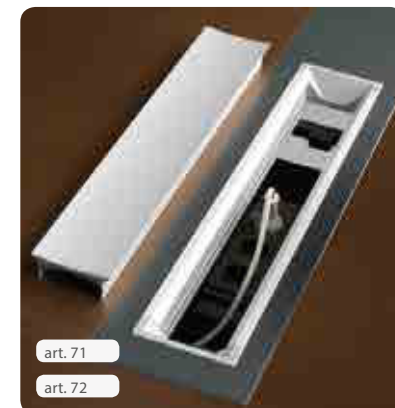

art. 60735

ACCESSO CAVI CON CHIUSURA

art. 71

art. 72

top access per tavolo riunioni colore alluminio - 500x100 mm.
access top for conference table aluminum color |
clapet central pour table réunions couleur aluminium