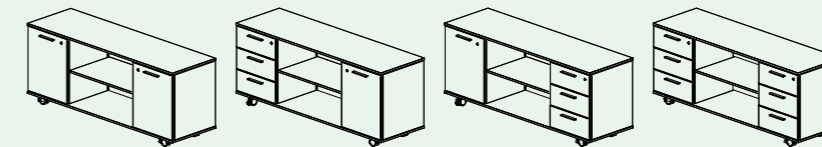

CONTENITORI SU RUOTE
Containers on castors | Conteneurs sur roulettes

L 150 - P 45
H 62