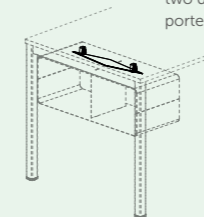

L 3 - P 3
fissaggio per contenitore appeso
fixing for hanging container | fixation pour
conteneur suspendu