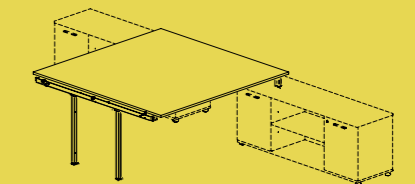

POSTAZIONE AGGIUNTIVA
Additional workstation | Poste de travail supplémentaire

ACCESSORI PER SCRIVANIE SINGOLE

ACCESSORIES FOR SINGLE DESKS | ACCESSOIRES POUR BUREAUX INDIVIDUELS