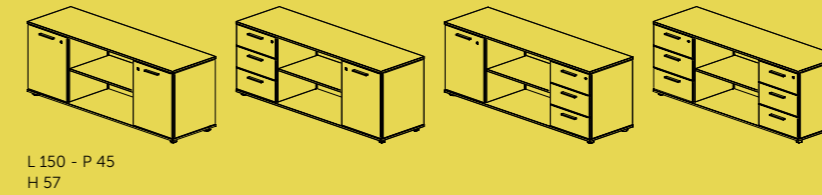

ABACO CONTENITORI | ABACUS OF CONTAINERS | ABAQUE DE CONTENEURS

CONTENITORI E CASSETTIERE
CONTAINERS AND SET OF DRAWERS | CONTENEURS ET CAISSONS

CONTENITORI A SUPPORTO SCRIVANIA
Desk support containers |
Conteneurs de support de bureau