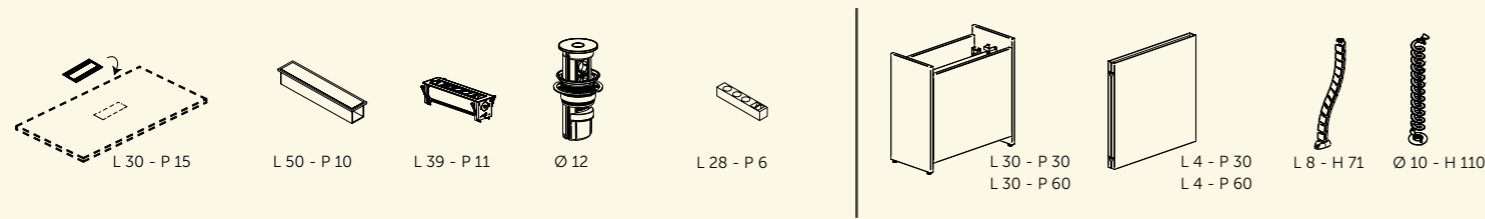

ELETRIFICAZIONE PER TAVOLI RIUNIONE
ELECTRIFICATION FOR CONFERENCE TABLE | ELECTRIFICATION POUR TABLES DE REUNIONS