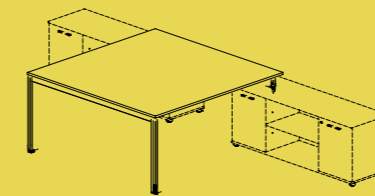

L 60/80/100/120/140/160/180/200
P 60/80/100 - H 74

POSTAZIONE AGGIUNTIVA
Additional work station | Poste de travail supplémentaire

SCRIVANIE CONDIVISE

SHARED DESKS | BUREAUX PARTAGÉ

POSTAZIONE CONDIVISA
Shared work station | Poste de travail partagé

L 120/140/160/180/200
P 120/160 - H 74

POSTAZIONE DOPPIA
Double workstation | Double poste de travail

L 240/280/320/360/400
P 120/160 - H 74

POSTAZIONE AGGIUNTIVA
Additional workstation | Poste de travail supplémentaire

L 120/140/160/180/200
P 120/160 - H 74

POSTAZIONE CONDIVISA CON CONTENITORE DI SUPPORTO
Shared workstation with support container | Poste de travail partagé avec conteneur de support

L 120/140/160/180/200
P 120/160 - H 74