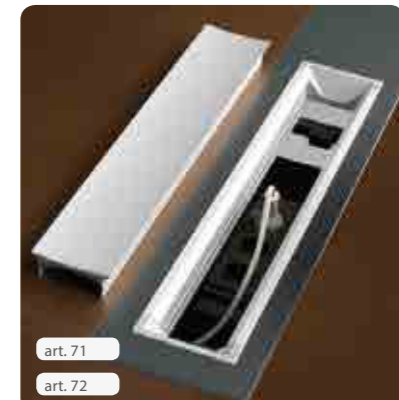

ACCESSO CAVI CON CHIUSURA