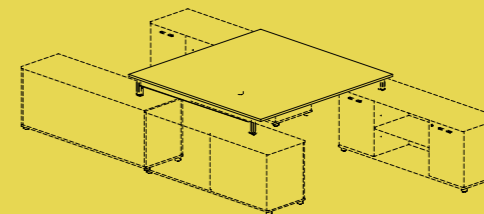

L 60/80/100/120/140/160/180/200
P 60/80/100 - H 74

POSTAZIONE AGGIUNTIVA
Additional work station | Poste de travail supplémentaire

SCRIVANIE CONDIVISE

SHARED DESKS | BUREAUX PARTAGÉ

POSTAZIONE CONDIVISA
Shared work station | Poste de travail partagé

L 120/140/160/180/200
P 120/160 - H 74

POSTAZIONE DOPPIA
Double workstation | Double poste de travail

L 240/280/320/360/400
P 120/160 - H 74

POSTAZIONE AGGIUNTIVA
Additional workstation | Poste de travail supplémentaire

L 120/140/160/180/200
P 120/160 - H 74

POSTAZIONE CONDIVISA CON CONTENITORE DI SUPPORTO
Shared workstation with support container | Poste de travail partagé avec conteneur de support

L 120/140/160/180/200
P 120/160 - H 74